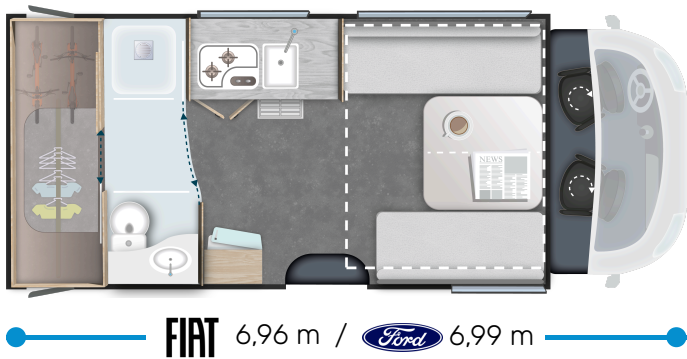

Mer information om detta fordon

2,35
m

FIAT 6,96 m / Ford 6,99 m

2,92 m
2,11 m

4

5

4

2982/3500 ULTIMATE
3007/3500 TITANIUM130 x 195
160 x 1902.2L 140 HK / 103kW /
Manuell ULTIMATE
2.0L 130 HK / 96 kW /
Manuell TITANIUM4000 W O 5500 W diesel
ULTIMATE/TITANIUM
Varmvattenberedare gass
ULTIMATE/TITANIUM

VALBARA PAKETEN

- Pack Connect : Bluetooth-radio DAB med pekskärm och rattkontroller samt backkamera

TITANIUM LINE ★★★★★ Ford

- Vitt chassi
- Dubbla airbags
- Fix and go
- Svängbara förarhyttsäten, justerbara i höjddled med dubbla armstöd
- Förarsätetsöverdrag matchat med tyget i bodelen
- Elbackspeglar
- Farthållare + hastighetsbegränsare
- ESP
- Isolering dörrsteg
- Porte cellule XL (65 cm) avec fenêtre
- Panorama sky-roof
- Panorama takfönster (eller 2 takfönster)
- Gardin förarplats/bodel
- Dubbelglasfönster med rullgardin/myggnät
- Gardiner
- Dämpade gångjärn för skåp
- USB-uttag/USB-C
- IRP-strukturen: Glasfiberarmerad polyester i tak, golv, aluminiumväggar
- Technibox
- Lackerad stötfångare
- Dimljus
- Lyxig bodelsdörr med fönster och centrallås bodel/bidel
- Förberedd för tv
- Uppvärmning som kan användas under färd
- Utvändig belysning ytterdörr
- Garderoben
- Förberedd för solpanel (MPPT ready)
- Förinstallation av backkamera
- Isofix-fästen
- Automatisk AC i förarhytten
- Elstyrd parkeringbroms
- START & STOP
- Externt vattenintag
- Stålfälgar 16" med navkapslar grå
- Garderob med lådor
- Anslutning gas för utomhusbruk
- FORD Pass
- Automatiska strålkastare och vindrutetorkare
- Madrasen Premium