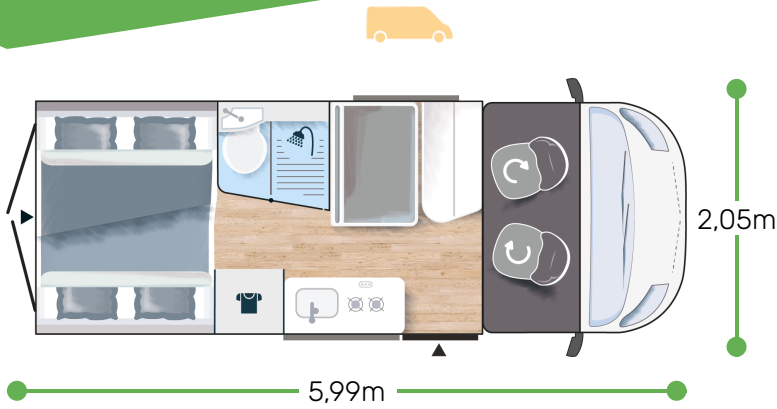

2,65 m
1,89 m

4

4

4+1*

2970/3500

133 x 184

144 x 186

160 x 95/50

Mer information om detta fordon

2,65 m
1,89 m

4

4

4+1*

2970/3500

133 x 184
144 x 186
160 x 95/50

4000 W diesel
+ Varmvattenberedare gass